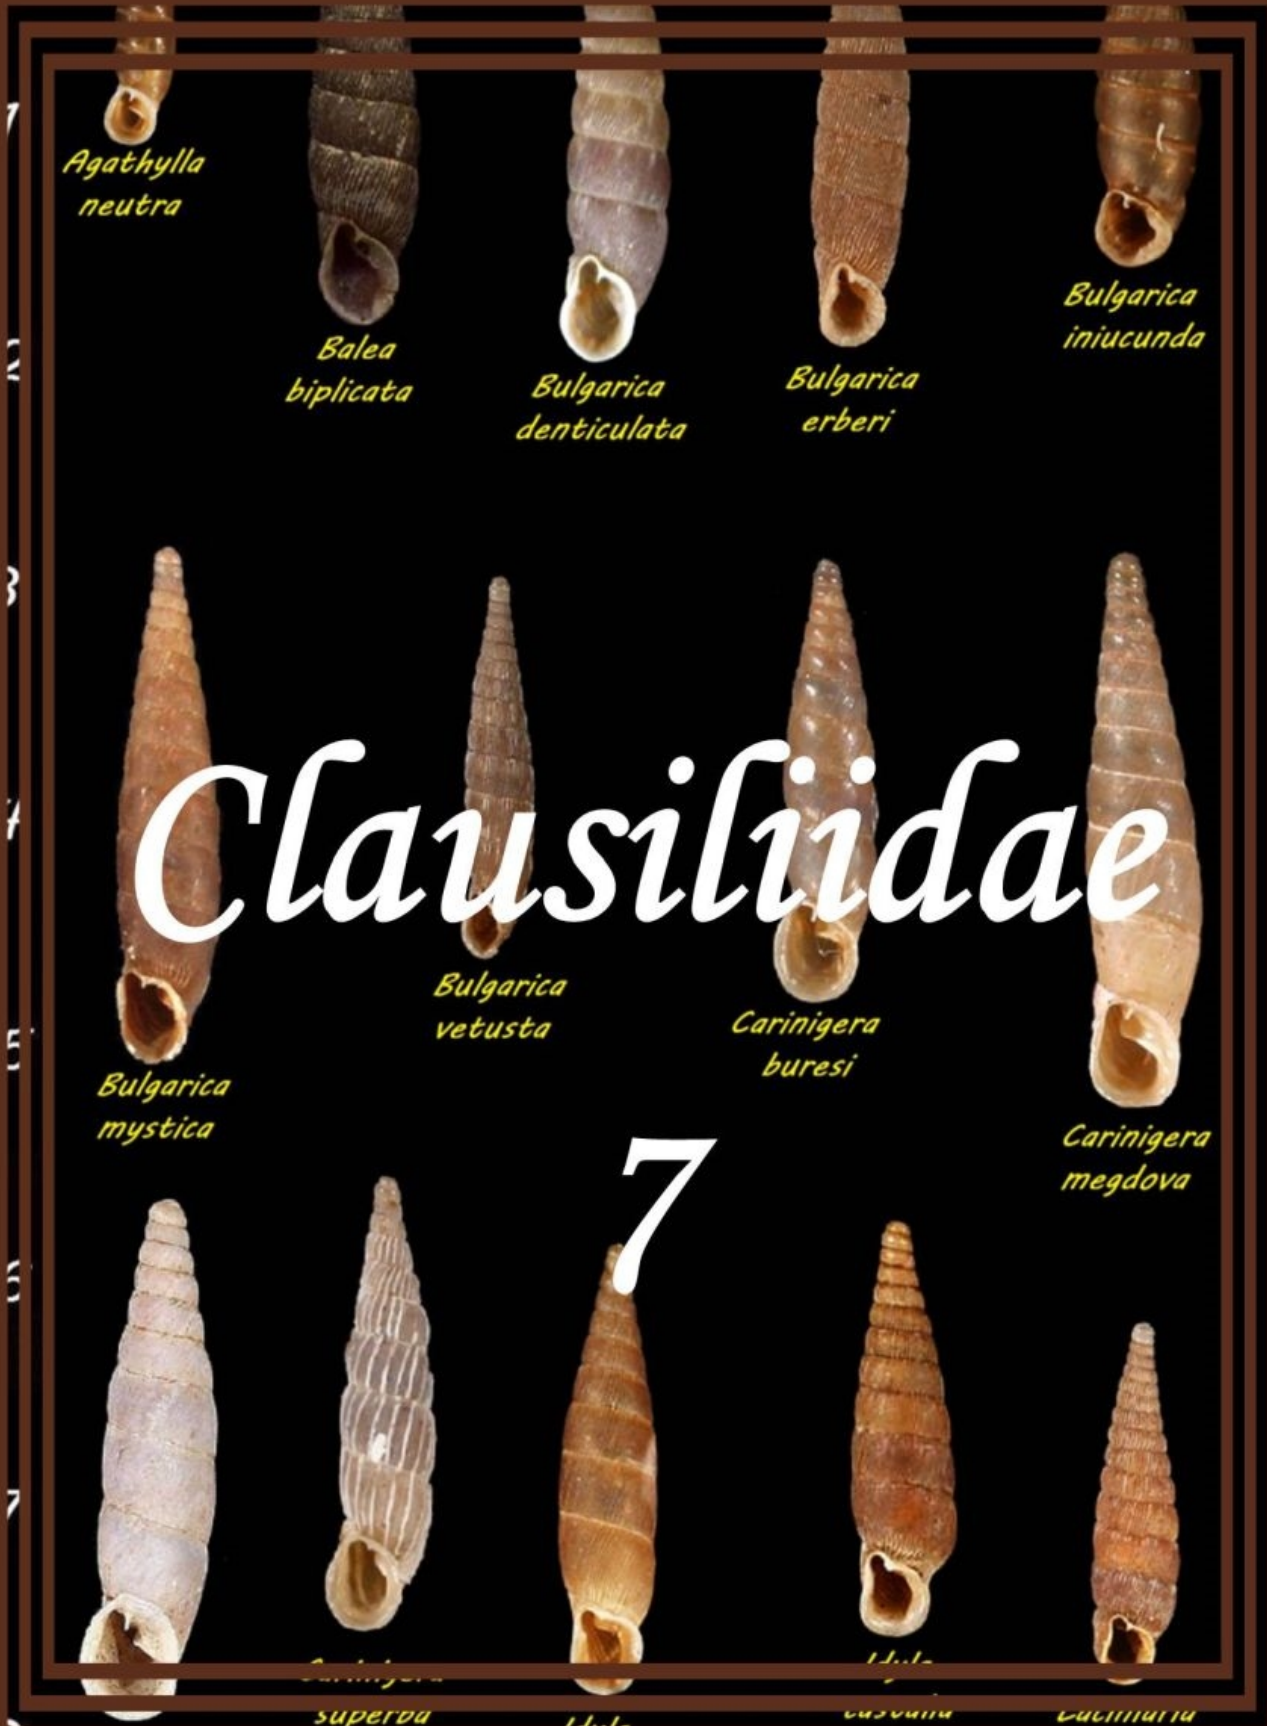

Σύντομος οδηγός των χερσαίων ειδών
μαλακίων της Ελλάδας

Simple Guide to the Land Mollusks
of Greece

Σύντομος οδηγός
των χερσαίων ειδών μαλακίων της
Ελλάδας

Clausiliidae

7

*Simple Guide
to the Land Mollusks of
Greece*